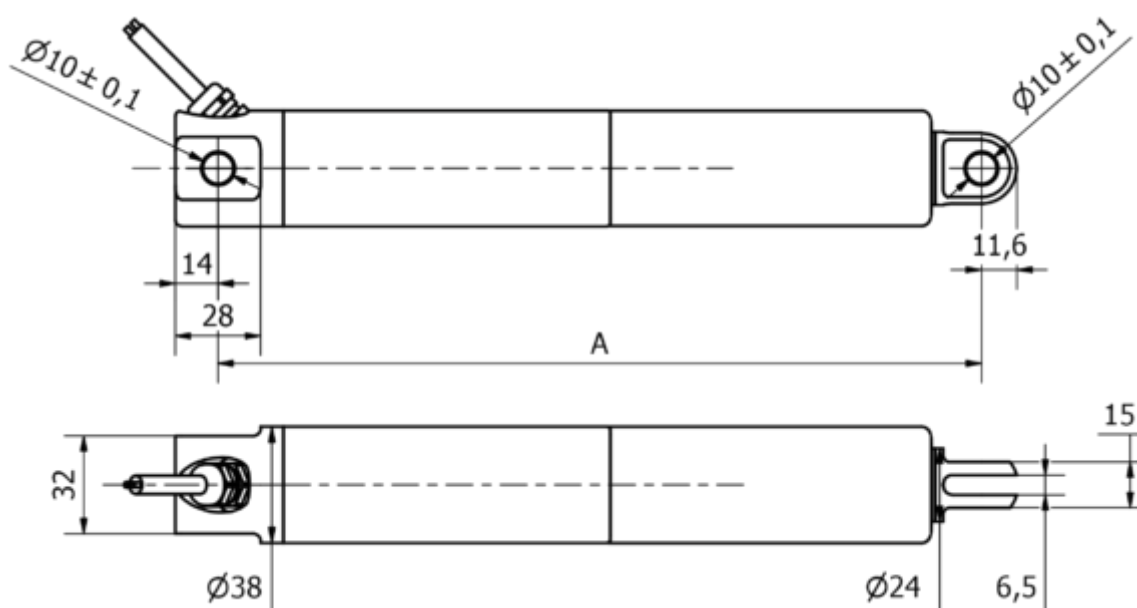

Varenummer: 8S38205004003KCNLSK0

Beskrivelse: KLEElīne38, 50mm, 400N, 14 mm/s, Rustfast, IP69K  
24 VDC, 3 m. kabel, Limit Switch Hall, Clevis

## Mål

A	= 220 + slaglængde/stroke
Hastighed mm/s	= 14 mm/s
Kabel længde	= 3 m
Option	= Hall sensor
Slaglængde (mm)	= 50
Spænding	= 24 V